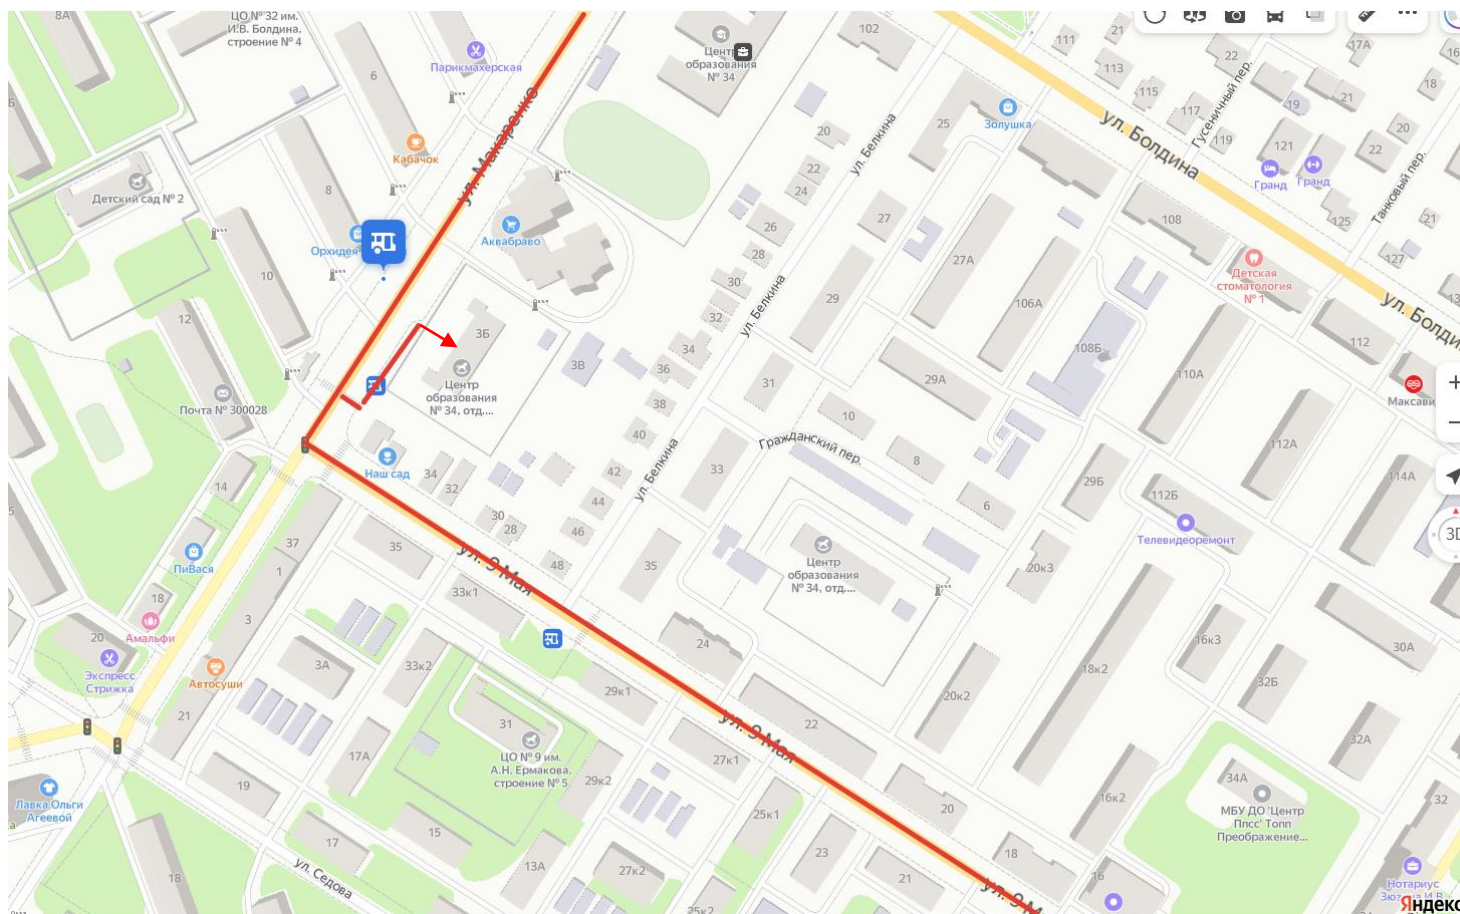

45

ДО «Крохи»

Остановка «Улица Мира»

Трамвай

14

ДО «Одуванчик»

Остановка «Улица 9-го Мая»

Автобусы

11 12 38 40 128

Маршрутки

50 54 58

Троллейбусы

45

ДО «Колibri»

Остановка «Улица Тульского Рабочего Полка»

Трамваи